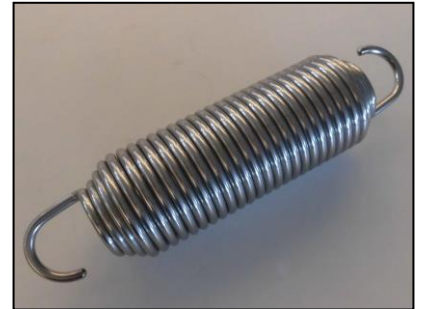

パイナップラースタンドタイプ PT-2部品表

部品ご発注時は**部品名**及び**部品番号**が分かるようお願い致します

* 価格は税抜きです

1)ハンドル
部品番号:3853
¥12,000

2)ジョイントバー一式
部品番号:3852
¥8,000

3)バネ
部品番号:3854
¥9,400

4)押しシャフト
部品番号:3855
¥3,100

5)押しシャフト用バネ
部品番号:3856
¥2,800

刃物部(新ワンタッチパイナップラー/NPWシリーズ)は別売りです。
刃物部の部品が必要な方は別途お問い合わせをお願い致します。