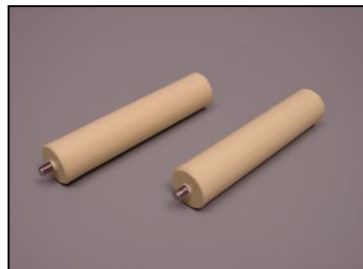

パイプローワンタッチタイプ PW部品表

部品ご発注時は**部品名**及び**部品番号**が分かるようお願い致します

* 価格は税抜きです

1) 芯押しシャフト(ネジ付き)
部品番号: 2346
¥1,500

2) シャフト(ネジ付き)
部品番号: 2357
1本¥1,500

3) 芯押しプレート
部品番号: 2347
¥600

4) 押し出しプレート
部品番号: 2356
¥2,400

5) 握り(ネジ付き)
部品番号: 2343
1本¥2,800

6) キャップ
部品番号: 2358
¥1,200

7) 上部取付けネジ一式
部品番号: 3938
(5個セット) ¥500

8) 下部取付けネジ一式
部品番号: 3939
(5個セット) ¥500