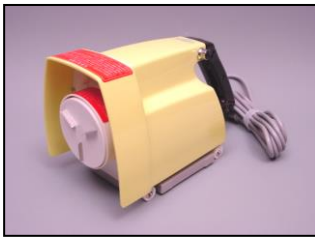

# スーパーツインつま一番 HS-010部品表

部品ご発注時は**部品名**及び**部品番号**が分かるようお願い致します

\* 価格は税抜きです

1) モーター部一式  
部品番号: 2218  
¥82,000

2) ベース一式  
部品番号: 2222  
¥39,800

3) 刃物カセット一式  
部品番号: 2224  
¥21,600

4) 平刃(10枚入り)  
部品番号: 3034  
¥1,200  
\* つま一番全機種共通

5) クシ刃1.2mm  
部品番号: 3030  
¥2,800  
\* HS-010のみ専用

6) 丸刃  
部品番号: 2306  
¥600

7) 平刃押え  
部品番号: 2231  
¥2,400

8) クシ刃押え  
部品番号: 2230  
¥600

9) 当板  
部品番号: 2307  
¥250

10) スイッチ一式  
部品番号: 2226  
¥4,200